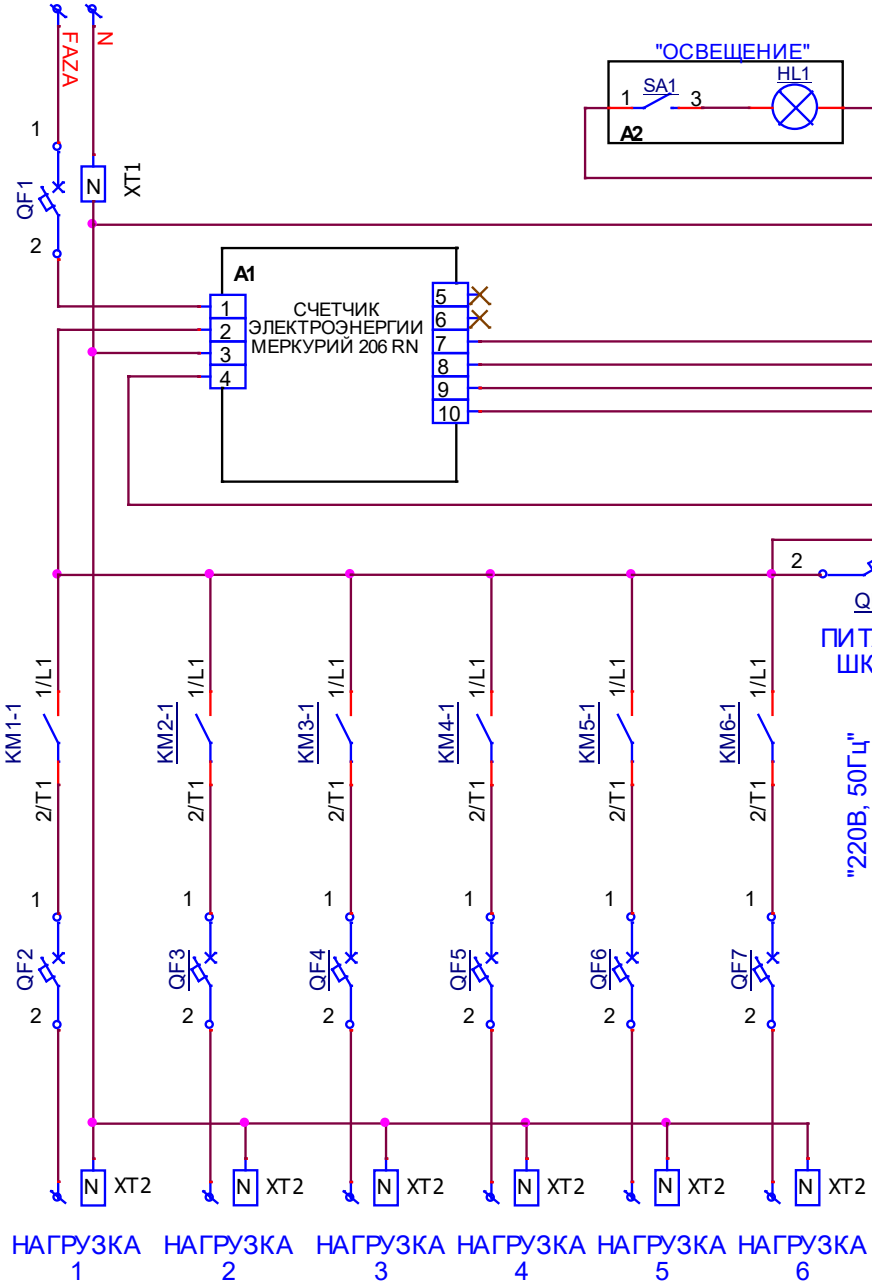

"ПИТАНИЕ  
220В, 50Гц"

ПИТАНИЕ  
ШКАФА