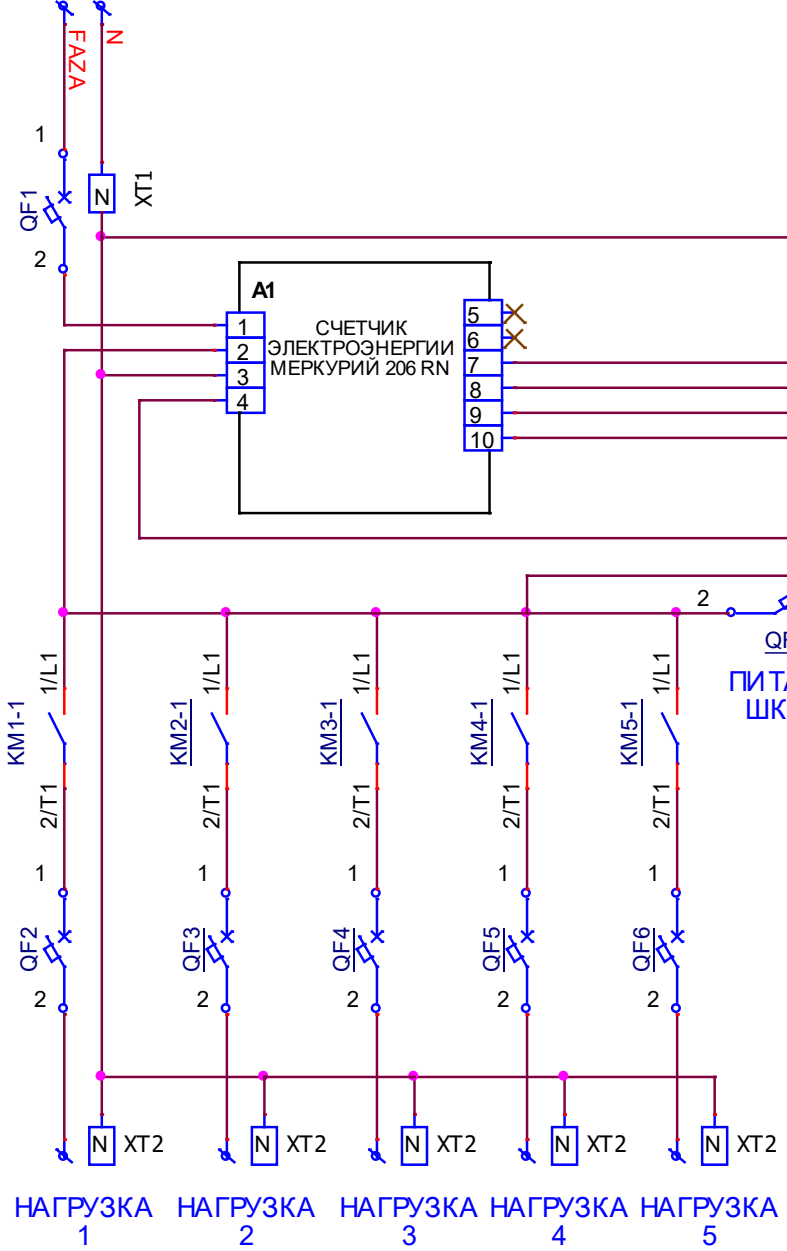

"ПИТАНИЕ
220В, 50Гц"

"220В, 50Гц"

XS1
РАp10-3-0П