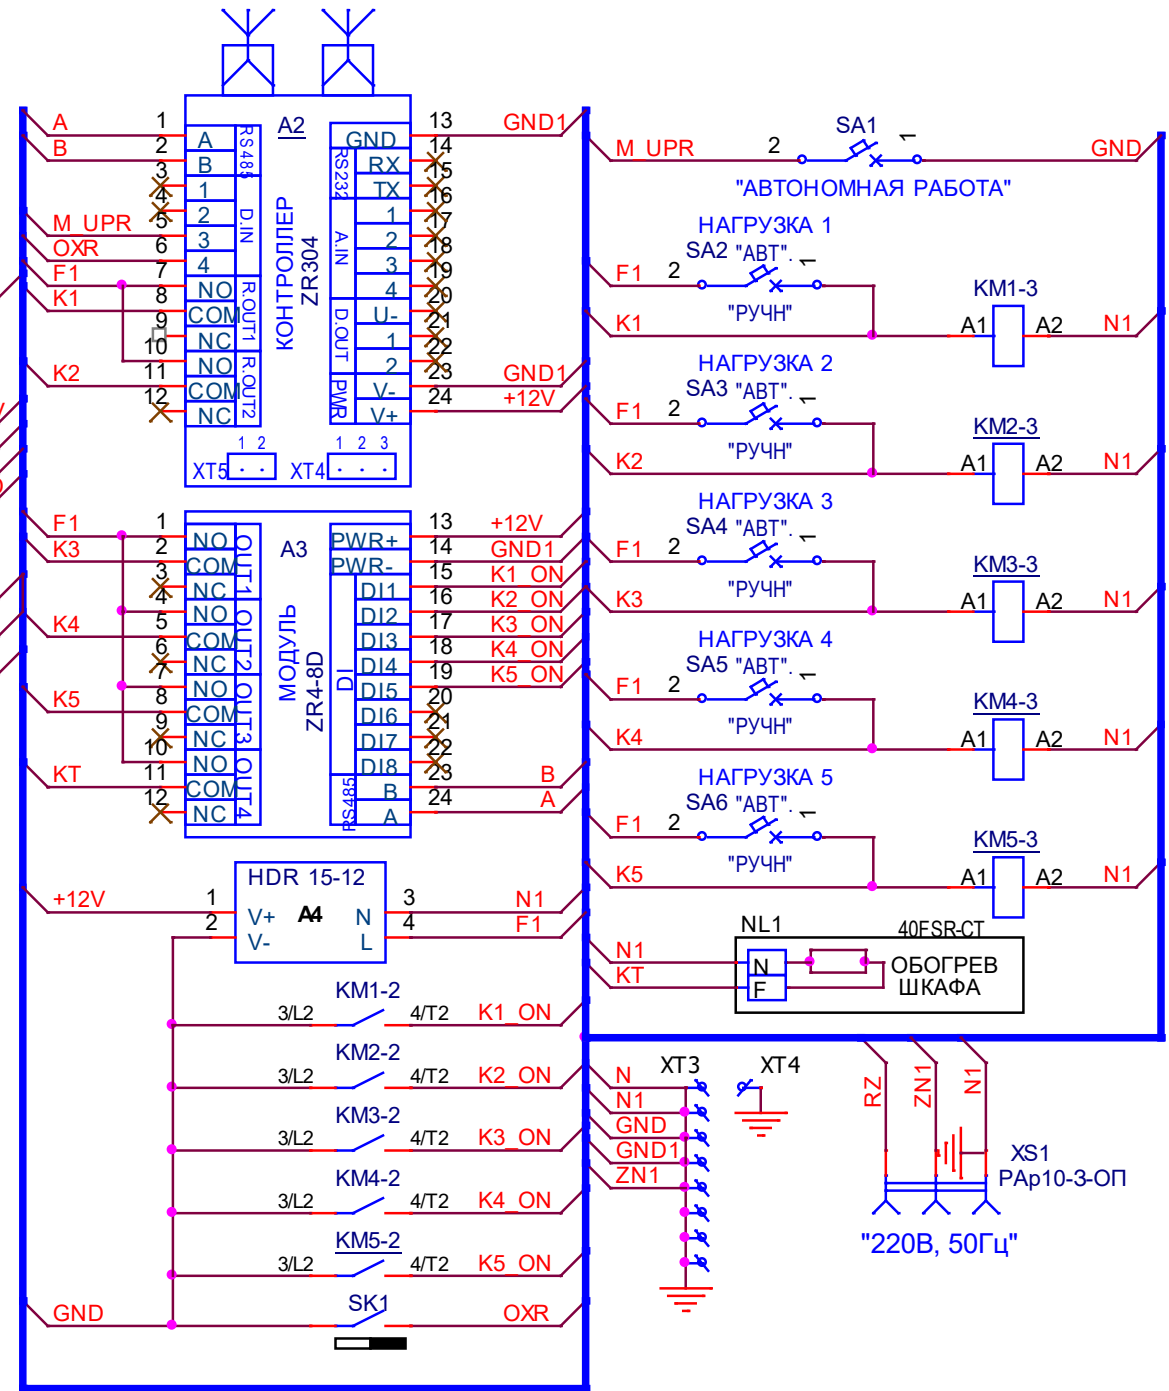

"ПИТАНИЕ
220В, 50Гц"

"220В, 50Гц"

XS1
РАp10-3-0П