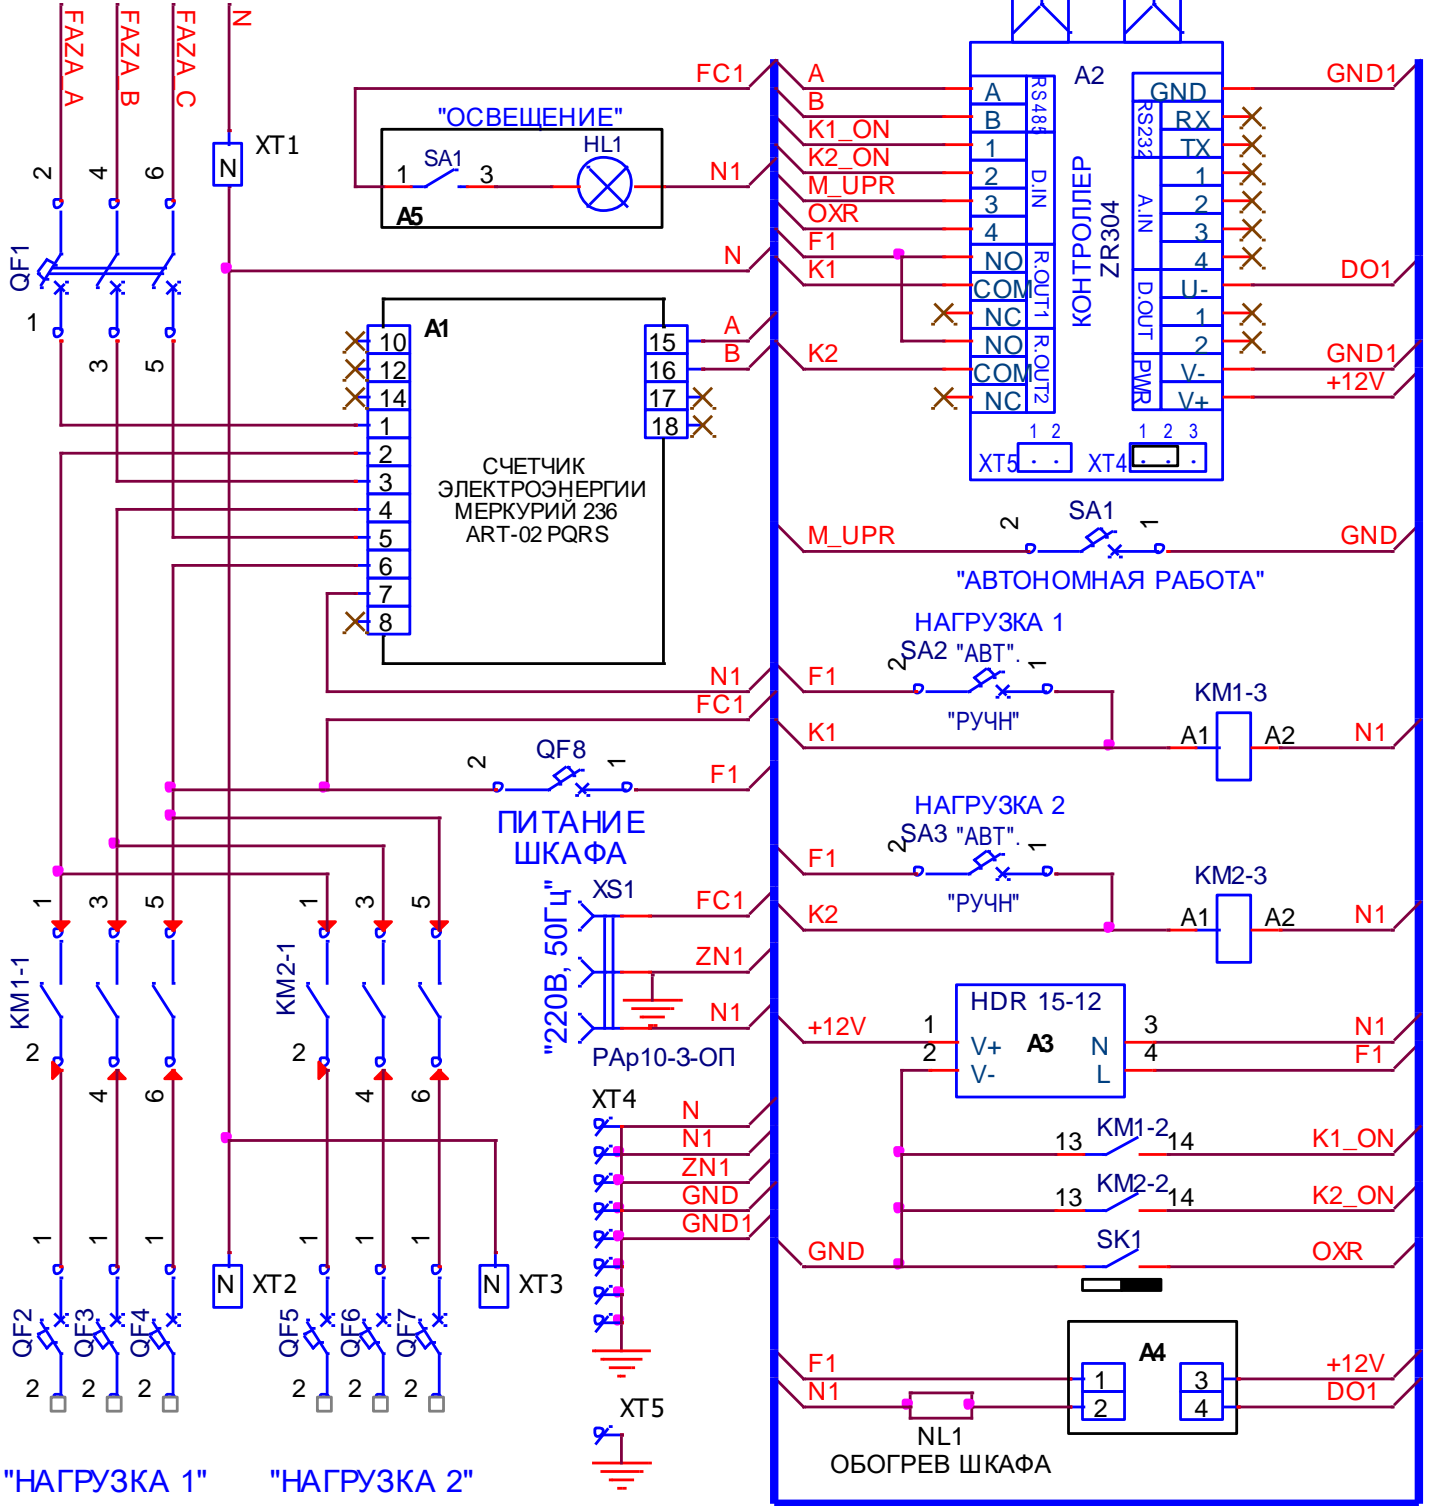

"ПИТАНИЕ
380В, 50Гц"

"НАГРУЗКА 1"

"НАГРУЗКА 2"

ОБОГРЕВ ШКАФА