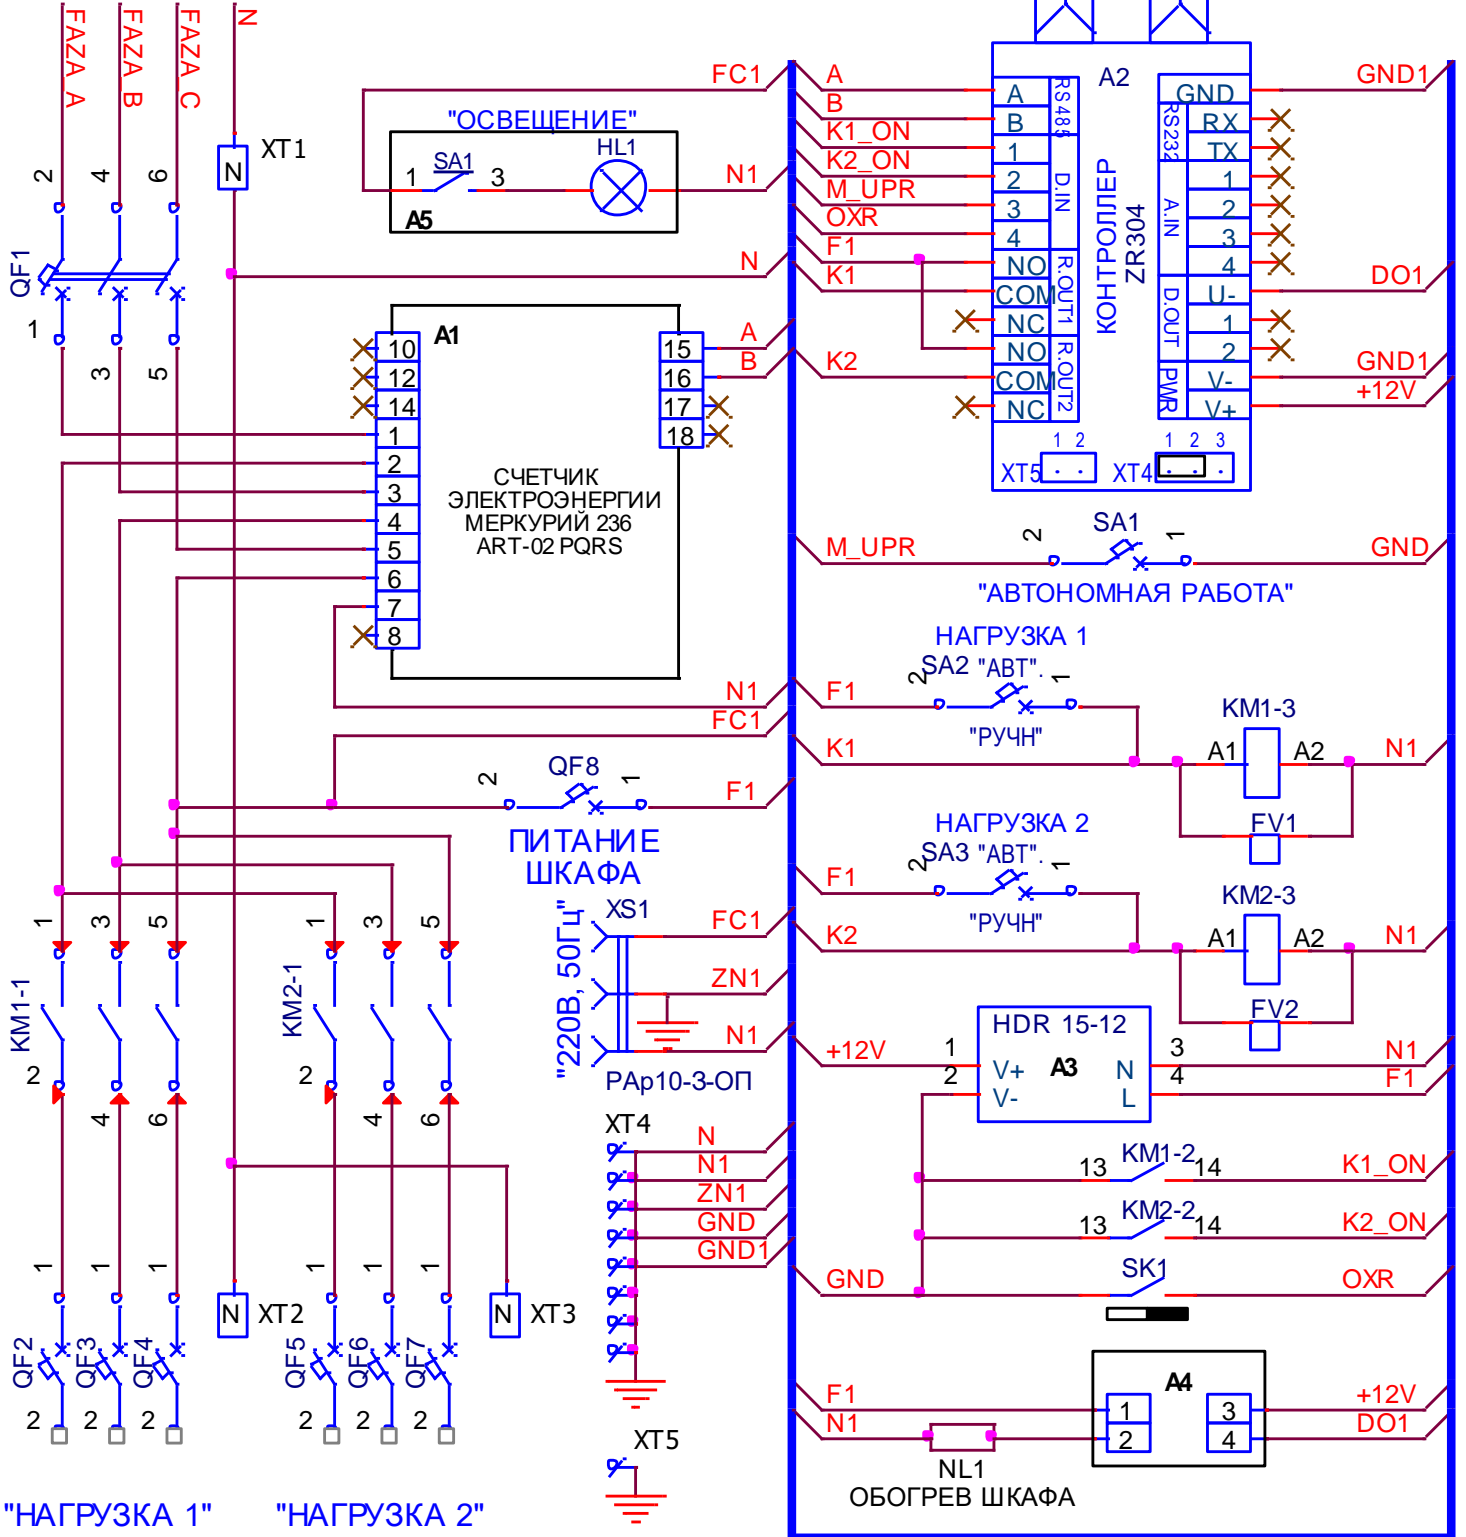

"ПИТАНИЕ
380В, 50Гц"

"НАГРУЗКА 1"

"НАГРУЗКА 2"

ОБОГРЕВ ШКАФА