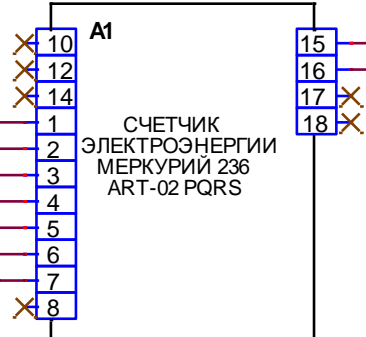

"ПИТАНИЕ
380В, 50Гц"

"НАГРУЗКА"