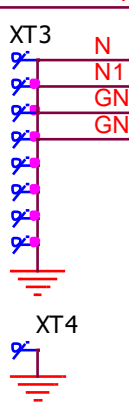

"ПИТАНИЕ
380В, 50Гц"

"НАГРУЗКА"